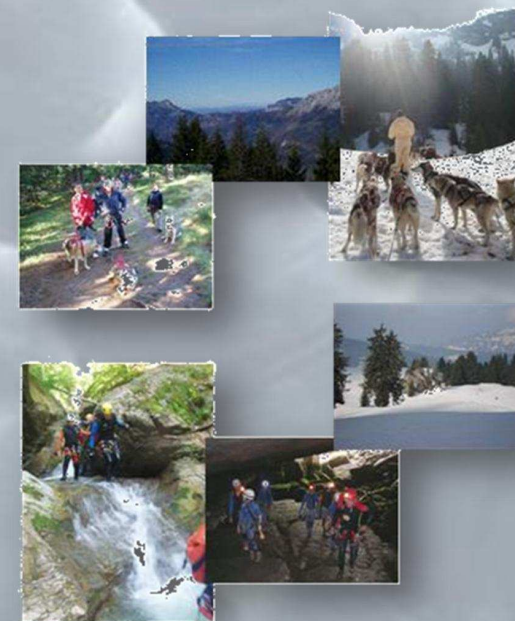

*Fais du bien à ton corps pour que
ton âme ait envie d'y rester.
(Proverbe Amérindien)*