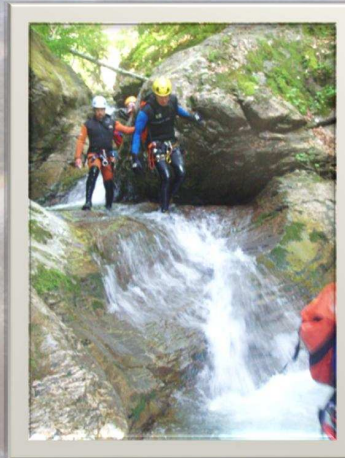

De Mai jusqu'à Novembre ! De la découverte à la course sportive...

Spéléologie

À la lumière d'un éclairage acétylène, venez découvrir la Merveilleuse, la grotte de Balme ou de Mégevette...

Dans la grotte de La Diau découvrez un réseau hydraulique souterrain !

Canyonisme

Si le ciel vous manque, venez découvrir la « Spéléo à ciel ouvert » ou Canyonisme.

Vous découvrirez un cours d'eau encaissé, en alternant marche, descente en rappel, toboggans, sauts et la nage.

Canis Rando

Randonnée pédestre (hors-neige) avec un chien :

Une activité de découverte de la nature en forêt, accompagné de Philippe, le Musher.

Rien de tel que la compagnie d'un chien de traîneau pour faire marcher les enfants !