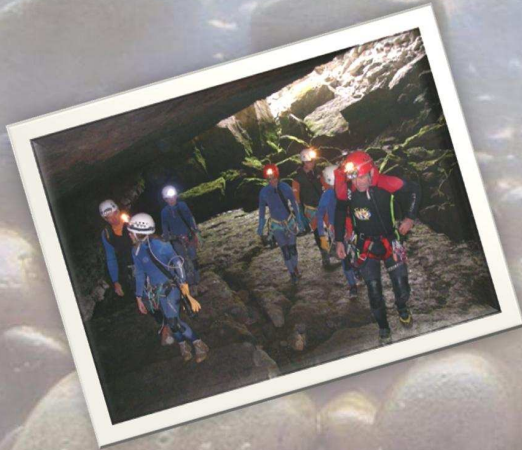

De Décembre à Avril

Traîneau à chiens

Venez vous initier à la conduite de traîneau à chiens!

Découvrez le Plateau des Glières, en randonnée d'une journée ou en raid de 2 à 3 jours.

C'est aussi une idée de cadeau originale.

De Mai jusqu'à Novembre ! De la découverte à la course sportive...

Spéléologie

À la lumière d'un éclairage acétylène, venez découvrir la Merveilleuse, la grotte de Balme ou de Mégevette...

Dans la grotte de La Diau découvrez un réseau hydraulique souterrain !

Canyonisme

Si le ciel vous manque, venez découvrir la « Spéléo à ciel ouvert » ou Canyonisme.

Vous découvrirez un cours d'eau encaissé, en alternant marche, descente en rappel, toboggans, sauts et la nage.

Canis Rando

Randonnée pédestre (hors-neige) avec un chien :

Une activité de découverte de la nature en forêt, accompagné de Philippe, le Musher.

Rien de tel que la compagnie d'un chien de traîneau pour faire marcher les enfants !