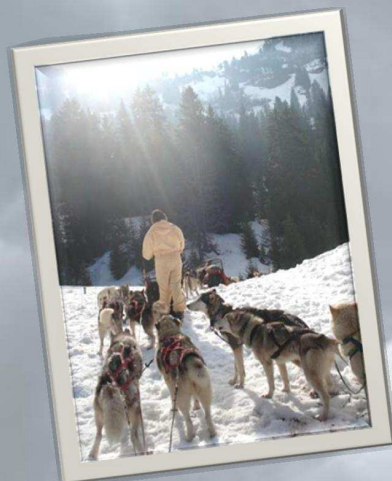

De Décembre à Avril

Traîneau à chiens

Venez vous initier à la conduite de traîneau à chiens!

Découvrez le Plateau des Glières, en randonnée d'une journée ou en raid de 2 à 3 jours.

C'est aussi une idée de cadeau originale.

De Mai jusqu'à Novembre ! De la découverte à la course sportive...

Spéléologie

À la lumière d'un éclairage acétylène, venez découvrir la Merveilleuse, la grotte de Balme ou de Mégevette...

Dans la grotte de La Diau découvrez un réseau hydraulique souterrain !

Canyonisme

Si le ciel vous manque, venez découvrir la « Spéléo à ciel ouvert » ou Canyonisme.

Vous découvrirez un cours d'eau encaissé, en alternant marche, descente en rappel, toboggans, sauts et la nage.

Canis Rando

Randonnée pédestre (hors-neige) avec un chien :

Une activité de découverte de la nature en forêt, accompagné de Philippe, le Musher.

Rien de tel que la compagnie d'un chien de traîneau pour faire marcher les enfants !